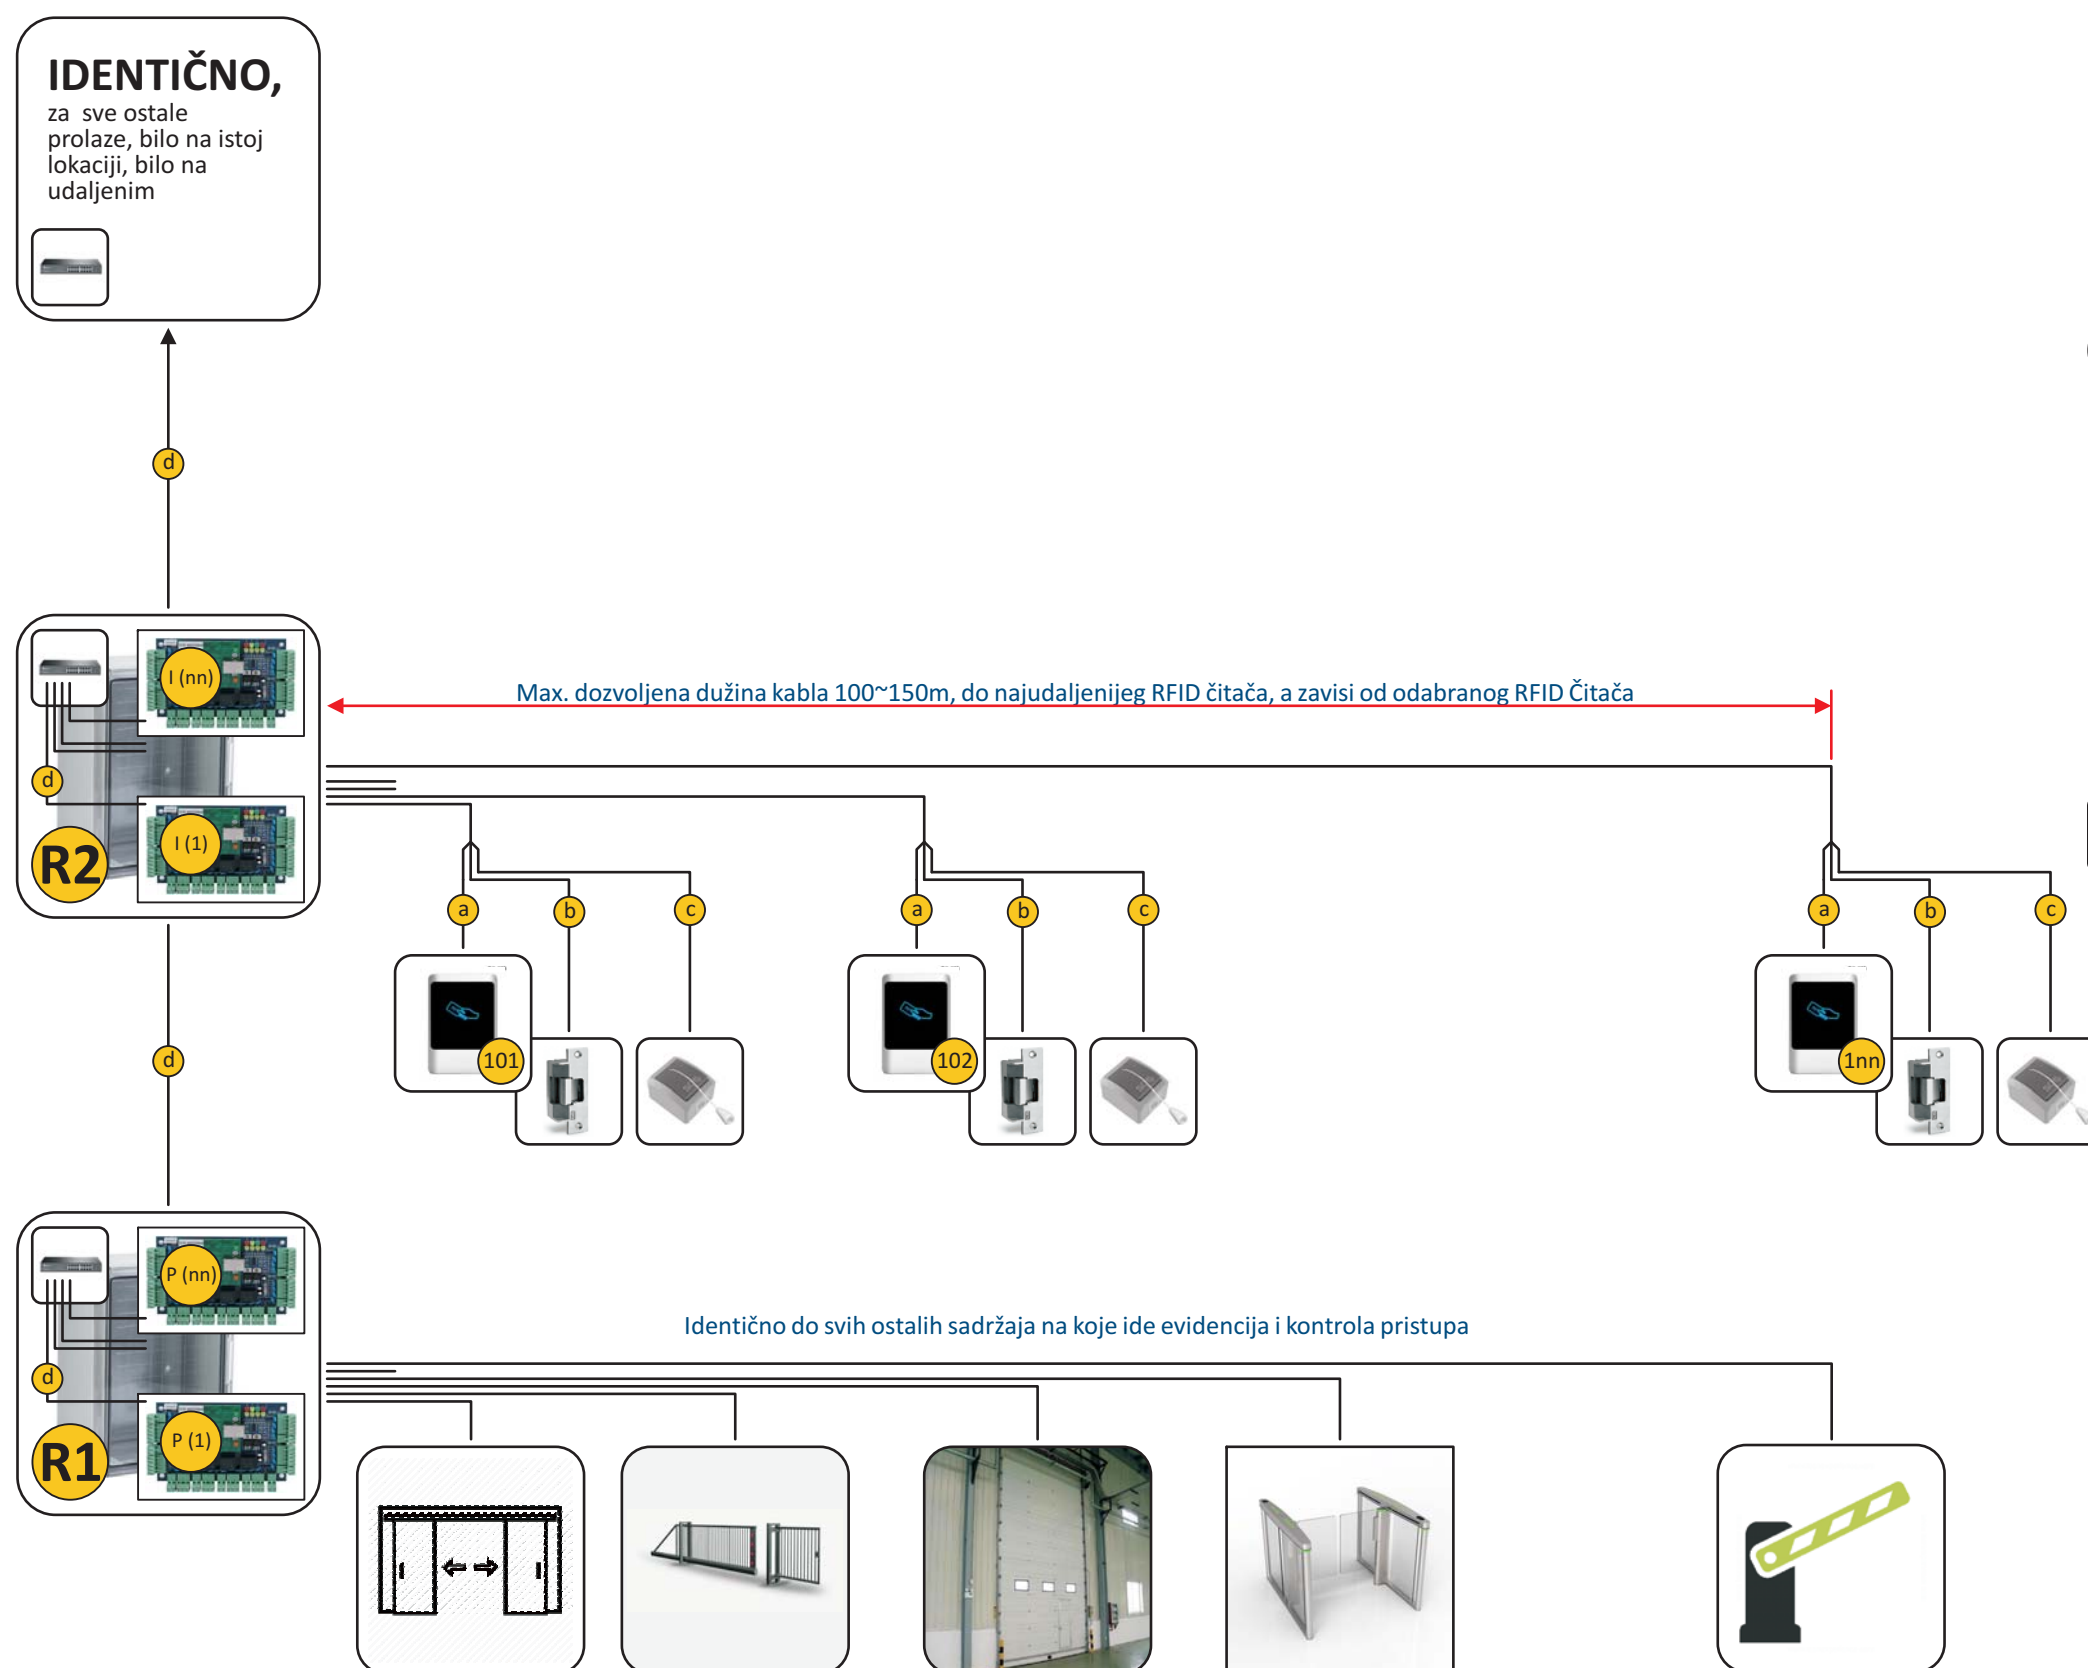

LEGENDA

- a** LiHH: 1 x 7 x 0.50mm² za RFID Čitač "wiegand"
- b** LiHH: 1 x 2 (ili 5) x 0.75mm² za elektro-prihvatač
- c** LiHH: 1 x 2 x 0.50mm² SOS potezač
- d** 1 x UTP/SFTP
1 x UTP/SFTP (Rezerva)
- R1** RAZVODNI ORMAN SLABA STRUJA (recimo u Portirnici)
- R1 (1)** ACC. Kontroler br. (1) u razvodnom ormanu R1
- R1 (nn)** ACC. Kontroler br. (nn) u razvodnom ormanu R1
- R2** RAZVODNI ORMAN SLABA STRUJA (recimo u objektu gde su kancelarije itd.)
- R2 (1)** ACC. Kontroler br. (1) u razvodnom ormanu R2
- R2 (nn)** ACC. Kontroler br. (nn) u razvodnom ormanu R2
- Switch

IDENTIČNO,
za sve ostale prolaze, bilo na istoj lokaciji, bilo na udaljenim